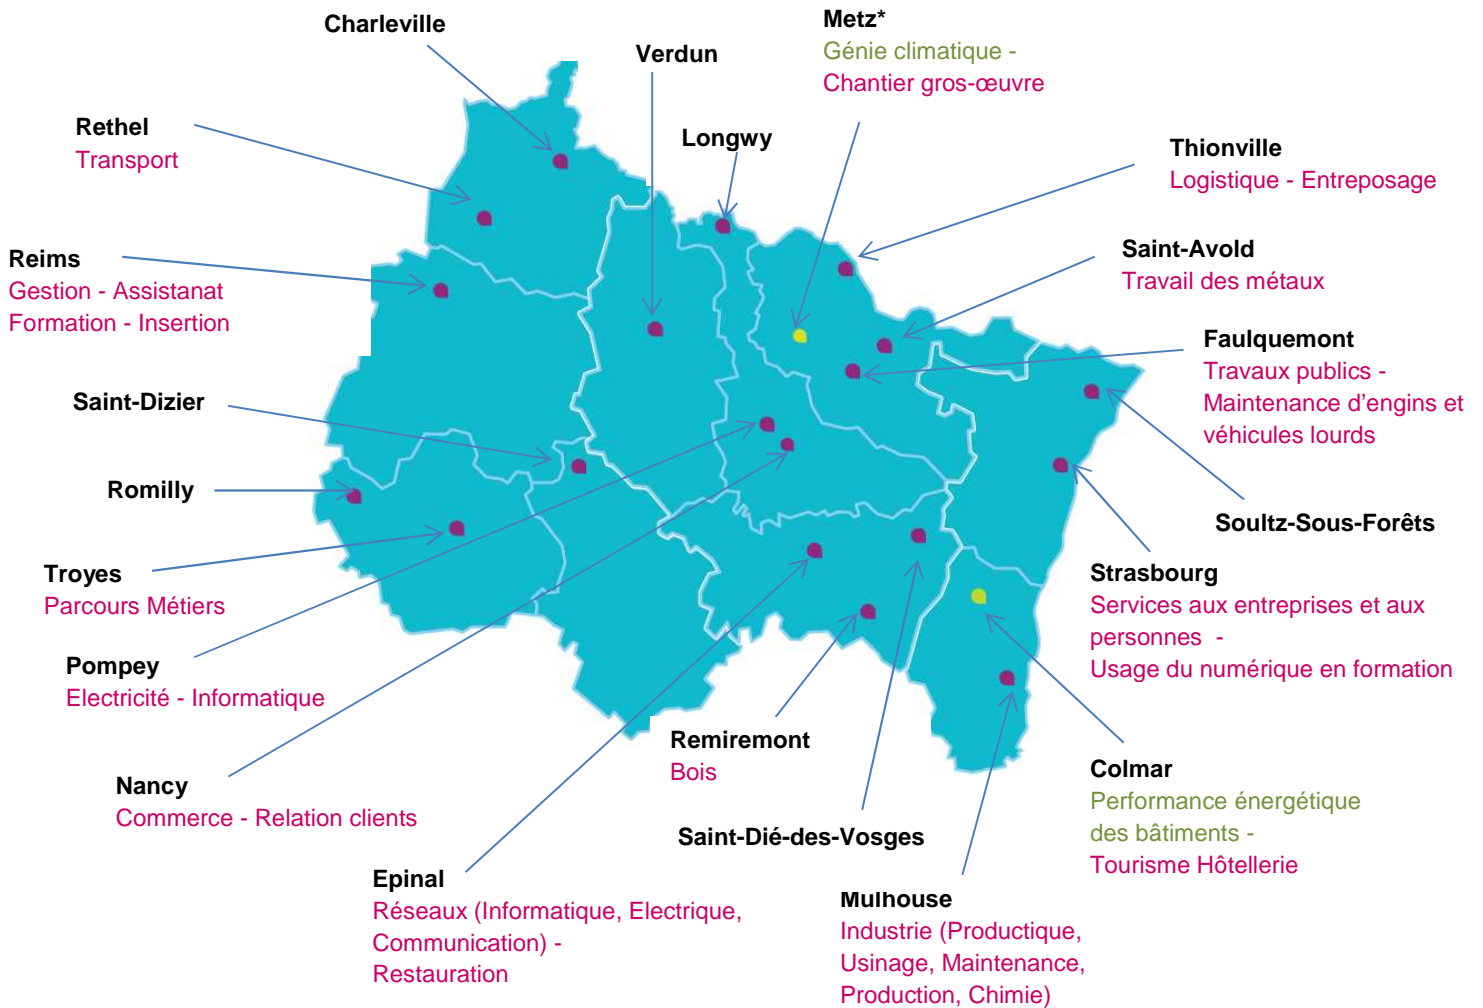

# Les centres de formation Afpa Grand Est

## Centre Afpa

Centre de proximité avec une offre de formation dédiée, en phase avec les besoins du bassin d'emploi.

## Centre Afpa de référence régionale

Centre référent sur un ou plusieurs secteurs d'activités déployant son offre de formation sur l'ensemble de la région, et apportant son expertise professionnelle et sa connaissance des métiers avec un collectif de formateurs mobiles, pour plus de souplesse, complémentarité, et réactivité.